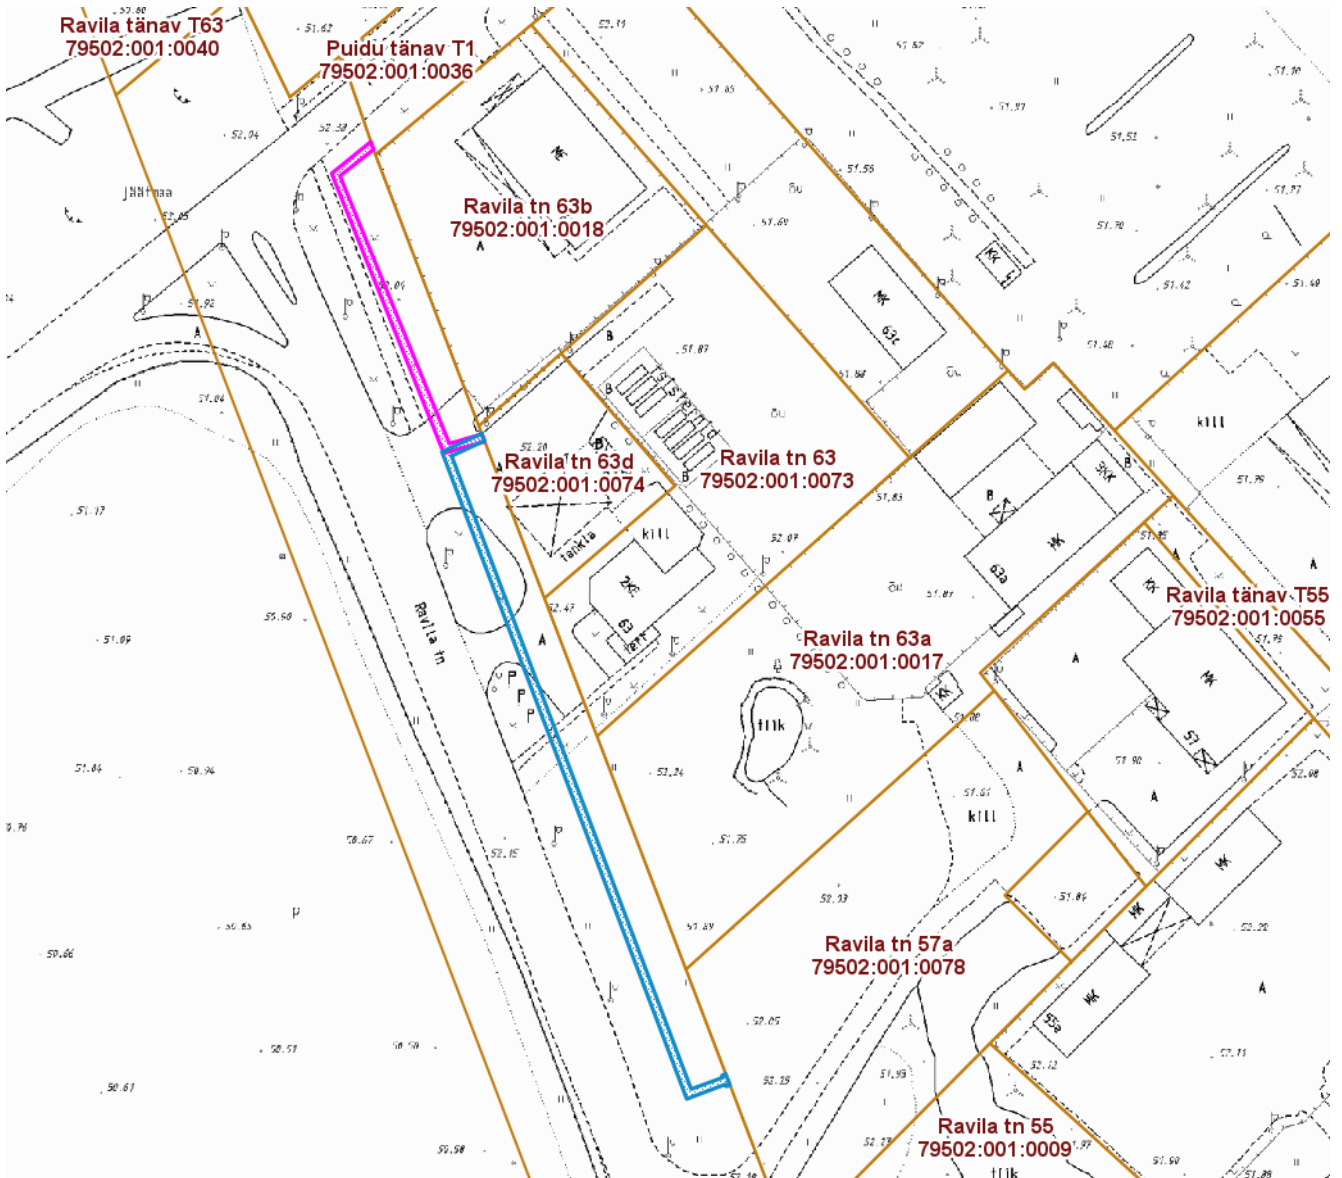

**ISIKLIKU KASUTUSÕIGUSEGA KOORMATAVA  
ALA SKEEM**  
**Ravila tänav T57 (79502:001:0044)**  
**M 1 : 2000**

— Isikliku kasutusõigusega seatav  
maa-ala 407 m<sup>2</sup>  
(0,4 kV maakaabelliin)

— Olemasolevad piirangud ja  
isiklikud kasutusõigused

Koostas: **Jelena Lindmäe**

| Nr | X          | Y         |
|----|------------|-----------|
| 1  | 6475242.27 | 656610.98 |
| 2  | 6475075.08 | 656674.30 |
| 3  | 6475078.14 | 656682.67 |
| 4  | 6475078.73 | 656682.46 |
| 5  | 6475079.13 | 656683.39 |
| 6  | 6475076.17 | 656684.56 |
| 7  | 6475075.81 | 656683.58 |
| 8  | 6475076.34 | 656683.36 |
| 9  | 6475072.49 | 656673.13 |
| 10 | 6475243.39 | 656608.42 |
| 11 | 6475248.20 | 656618.91 |
| 12 | 6475246.30 | 656619.66 |